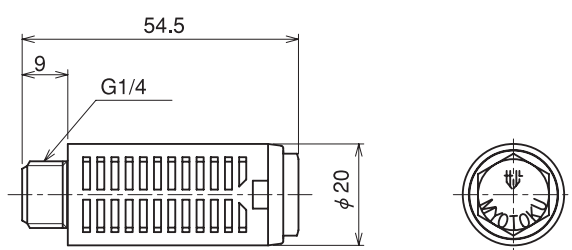

## 规格

项目	单位	MSS-01	MSS-03	MSM-01	MSM-02	MSL-02	MS6-01
使用流体		无注油空气					
周围温度	℃	0 ~ 60(不要冻结)					
使用压力范围	MPa	0 ~ 0.5					
接口尺寸		G1/8		G1/4		R1/2	G3/4
消音效果	dB	20以上					
净量	g	5		7		25	54

## 外形尺寸

(mm)

MSS-01/03

MSM-01/02

MSL-02

MS6-01