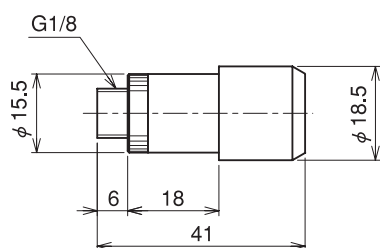

## 规格

项目	单位	MSS-01	MSS-03	MSM-01	MSM-02	MSL-02	MS6-01
使用流体		无注油空气					
周围温度	℃	0 ~ 60(不要冻结)					
使用压力范围	MPa	0 ~ 0.5					
接口尺寸		G1/8		G1/4		R1/2	G3/4
消音效果	dB	20以上					
净量	g	5		7		25	54

## 外形尺寸

(mm)

MSS-01/03

MSM-01/02

MSL-02

MS6-01