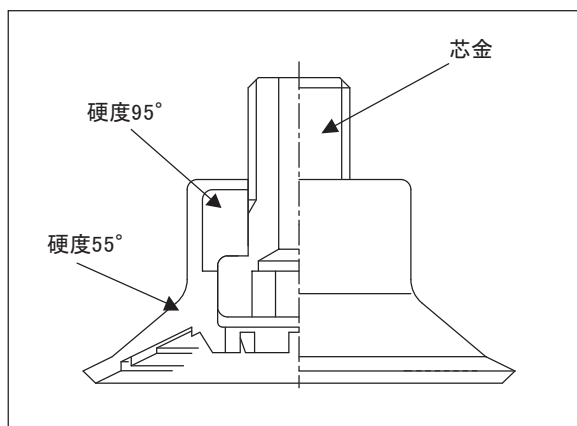

エコパッド PKシリーズ

パッド		じゃばら形パッド	PKBG
		平形パッド	PKMG

特長

●ゴムと金属の分別処理が可能

パッド(ゴム)と止めねじ(金属)の2部品構成。

●パッド内面にすべり止め用溝付

水分や油が付着するワークの場合のグリップ力が増し、横すべりを防止します。

●2硬度ゴムパッド

固定部は硬度を硬く、吸着部は柔らかくして、確実な吸着を実現しました。

エコパッド/PKB・MG

形式番号

PK ^①M ^②G - ^③60 - W

①パッド形状

B	じゃばら形パッド
M	平形パッド

②パッド径

30	φ 30 (平形のみ)
30T	φ 30 (平形のみ)
40	φ 40 (平形のみ)
40T	φ 40 (平形のみ)
50	φ 50 (じゃばら形のみ)
50M	φ 50 (平形のみ)
50T	φ 50 (平形のみ)
60	φ 60
60T	φ 60 (平形のみ)
75	φ 75 (平形のみ)
75T	φ 75 (平形のみ)
80	φ 80 (じゃばら形のみ)
80H	φ 80 (3段じゃばら形)
85K	φ 85 (平形のみ)
100	φ 100 (平形のみ)
100K	φ 100 (平形のみ)
100T	φ 100 (平形のみ)
110	φ 110 (じゃばら形のみ)

③パッドゴム材質

W	ニトリル2 硬度 55°/95°
---	------------------

パッド標準仕様

記号	材質	硬度 (A/S)	使用温度範囲	色
W	ニトリル2 硬度	55・95	-26 ~ 120°C	黒

金具対応一覧

	形式番号	じゃばら形パッド					平形パッド															
		50	60	80	80H	110	30	30T	40	40T	50M	50T	60	60T	75	75T	85K	100	100K	100T		
止 め ね じ	TN-PKM-30-M10						○	○	○	○		○										
	TN-PK-100-M10	○	○	○	○	○						○	○	○	○	○	○	○	○	○	○	
	TN-PK-100-M10F	○	○	○	○	○						○	○	○	○	○	○	○	○	○	○	
	TN-PK-100-M12	○	○	○	○	○						○	○	○	○	○			○		○	
	TN-PK-6710	○	○	○	○	○						○	○	○	○	○			○		○	