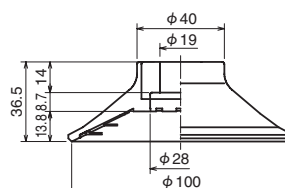

PKMG-100-W

PKMG-100T-W