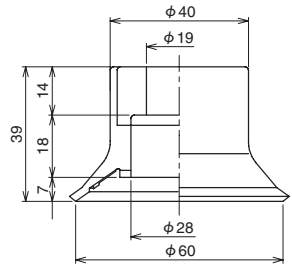

外形寸法図

(mm)

PKMG-60-W

パッド