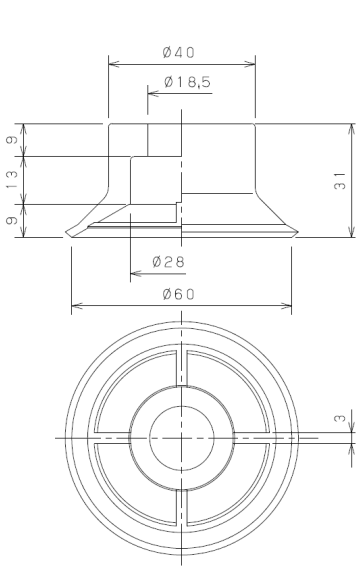

外形寸法図

(mm)

パッド

外形寸法図

(mm)

PKMG-40-W

PKMG-40T-W

PKMG-50M-W

30A	φ30.8
40A	φ40
50A	φ50
60	φ60
75	φ75
100	φ100

②パッドゴム材質

N ニトリル55° (黒)※

※30A/40Aのパッドは、硬度50°です。

●止めねじ

TN-PK-30-M10
 TN-PK-30-M12
 TN-PK-100-M10
 TN-PK-100-M10F
 TN-PK-100-M12

●カバー

PKG-C-350A

外形寸法図

(mm)

外形寸法図

(mm)

PKG-60

PKG-75

PKG-100

TN-PK-30-M10