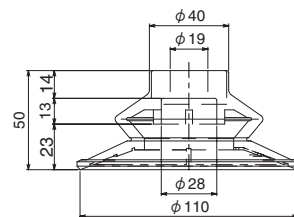

PKBG-110-W