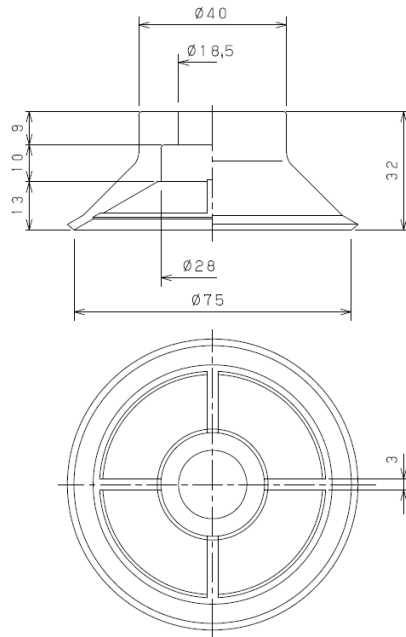

外形寸法図

(mm)

パッド

外形寸法図

(mm)

PKMG-40-W

PKMG-40T-W

PKMG-50M-W

外形寸法図

(mm)

外形寸法図

(mm)

PKG-60

PKG-75

PKG-100

TN-PK-30-M10

TN-PK-30-M12

外形寸法図

(mm)

TN-PK-100-M10

TN-PK-100-M10F

TN-PK-100-M12

PKG-C-350A