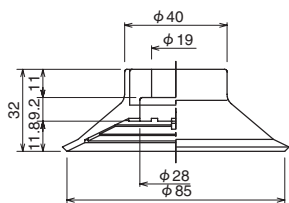

外形寸法図

(mm)

パッド

外形寸法図

(mm)

PKMG-40-W

PKMG-40T-W

PKMG-50M-W

PKMG-50T-W

PKMG-60-W

PKMG-60T-W

パッド

外形寸法図

(mm)

PKMG-75-W

PKMG-75T-W