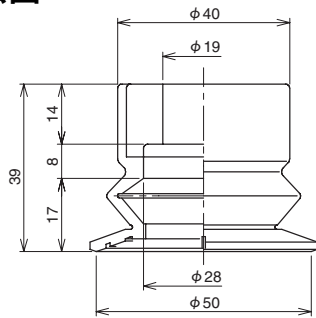

外形寸法図

(mm)

パッド

外形寸法図

(mm)

PKMG-40-W

PKMG-40T-W

PKMG-50M-W

PKMG-85K-W

PKMG-100-W

PKMG-100K-W

PKMG-100T-W

パット

外形寸法図

(mm)

PKBG-50-W