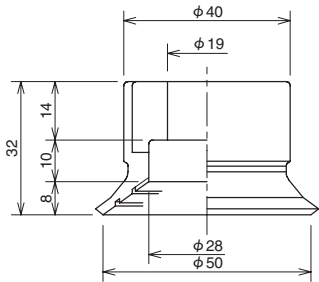

固定部は硬度を硬く、吸着部は柔らかくして、確実な吸着を実現しました。

エコパッド/PKB・MG

形式番号

PK ^①M ^②G - ^③60 - W

①パッド形状

B	じゃばら形パッド
M	平形パッド

②パッド径

30	φ 30 (平形のみ)
30T	φ 30 (平形のみ)
40	φ 40 (平形のみ)
40T	φ 40 (平形のみ)
50	φ 50 (じゃばら形のみ)
50M	φ 50 (平形のみ)
50T	φ 50 (平形のみ)
60	φ 60
60T	φ 60 (平形のみ)
75	φ 75 (平形のみ)
75T	φ 75 (平形のみ)
80	φ 80 (じゃばら形のみ)
80H	φ 80 (3段じゃばら形)
85K	φ 85 (平形のみ)
100	φ 100 (平形のみ)
100K	φ 100 (平形のみ)
100T	φ 100 (平形のみ)
110	φ 110 (じゃばら形のみ)

外形寸法図

(mm)

パッド

外形寸法図

(mm)

PKMG-40-W

PKMG-40T-W

PKMG-50M-W