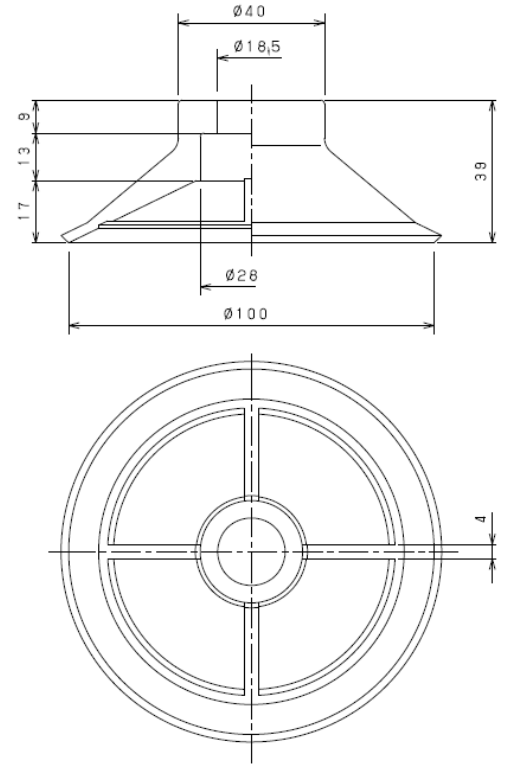

外形寸法図

(mm)

パッド

外形寸法図

(mm)

PKMG-40-W

PKMG-40T-W

PKMG-50M-W

外形寸法図

(mm)

外形寸法図

(mm)

PKG-60

PKG-75

PKG-100

TN-PK-30-M10

TN-PK-30-M12

外形寸法図

(mm)

TN-PK-100-M10

TN-PK-100-M10F

TN-PK-100-M12

PKG-C-350A