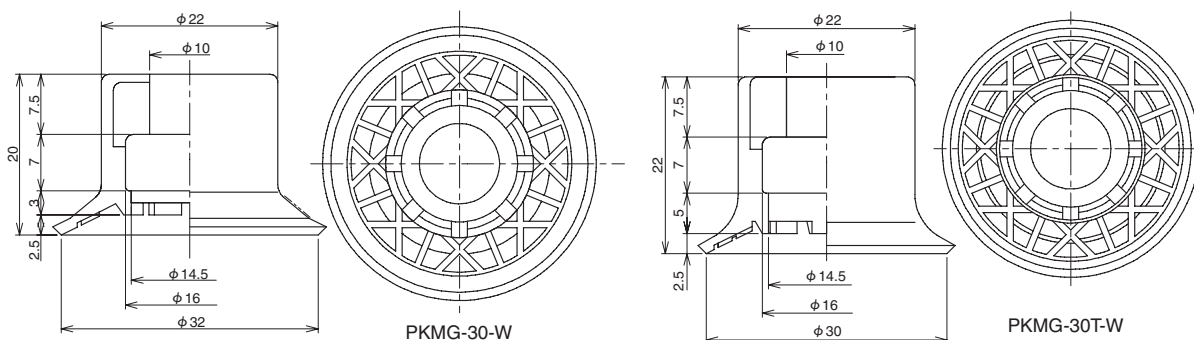

エコパッド/PKB・MG

形式番号

PK ^①M ^②G - ^③60 - W

①パッド形状

B	じゃばら形パッド
M	平形パッド

②パッド径

30	φ 30 (平形のみ)
30T	φ 30 (平形のみ)
40	φ 40 (平形のみ)
40T	φ 40 (平形のみ)
50	φ 50 (じゃばら形のみ)
50M	φ 50 (平形のみ)
50T	φ 50 (平形のみ)
60	φ 60
60T	φ 60 (平形のみ)
75	φ 75 (平形のみ)
75T	φ 75 (平形のみ)
80	φ 80 (じゃばら形のみ)
80H	φ 80 (3段じゃばら形)
85K	φ 85 (平形のみ)
100	φ 100 (平形のみ)
100K	φ 100 (平形のみ)
100T	φ 100 (平形のみ)
110	φ 110 (じゃばら形のみ)

③パッドゴム材質

W	ニトリル2 硬度 55°/95°

パッド標準仕様

記号	材質	硬度 (A/S)	使用温度範囲	色
W	ニトリル2 硬度	55・95	-26 ~ 120°C	黒

金具対応一覧

	形式番号	じゃばら形パッド					平形パッド															
		50	60	80	80H	110	30	30T	40	40T	50M	50T	60	60T	75	75T	85K	100	100K	100T		
止 め ね じ	TN-PKM-30-M10						○	○	○	○		○										
	TN-PK-100-M10	○	○	○	○	○						○	○	○	○	○	○	○	○	○	○	
	TN-PK-100-M10F	○	○	○	○	○						○	○	○	○	○	○	○	○	○	○	
	TN-PK-100-M12	○	○	○	○	○						○	○	○	○	○			○		○	
	TN-PK-6710	○	○	○	○	○						○	○	○	○	○			○		○	

外形寸法図

(mm)

パッド