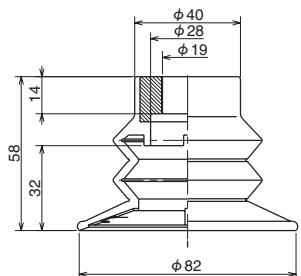

PKBG-80H-W