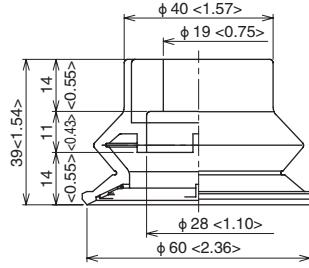

## Dimensions

Unit : mm <inch>

Suction pads

Dimensions

Unit : mm <inch>

PKMG-40-W

PKMG-40T-W

PKMG-50M-W

PKMG-50T-W

PKMG-60-W

PKMG-60T-W

Dimensions

Unit : mm <inch>

PKMG-75-W

PKMG-75T-W

PKMG-85K-W

PKMG-100-W

PKMG-100K-W

PKMG-100T-W

Suction pads

Dimensions

Unit : mm <inch>

PKBG-50-W

PKBG-60-W