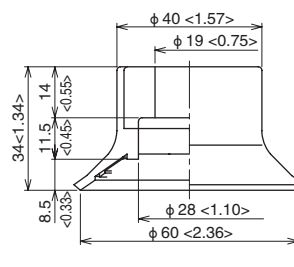

## Applicable fitting table

	How to order	Material					Flat pad															
		50	60	80	80H	110	30	30T	40	40T	50M	50T	60	60T	75	75T	85K	100	100K	100T		
Female screw	TN-PKM-30-M10						○	○	○	○		○										
	TN-PK-100-M10	○	○	○	○	○					○		○	○	○	○	○	○	○	○	○	○
	TN-PK-100-M10F	○	○	○	○	○					○		○	○	○	○	○	○	○	○	○	○
	TN-PK-100-M12	○	○	○	○	○					○		○	○	○	○	○	○	○	○	○	○
	TN-PK-6710	○	○	○	○	○					○		○	○	○	○	○	○	○	○	○	○

## Dimensions

Unit : mm <inch>

Suction pads

Dimensions

Unit : mm <inch>

PKMG-40-W

PKMG-40T-W

PKMG-50M-W

PKMG-50T-W

PKMG-60-W

PKMG-60T-W

Dimensions

Unit : mm <inch>

PKMG-75-W

PKMG-75T-W

PKMG-85K-W