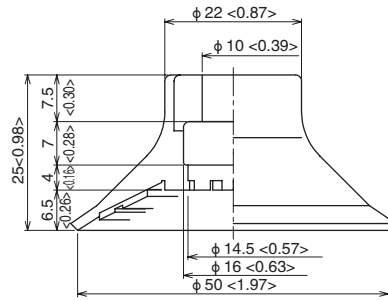

## Applicable fitting table

	How to order	Material					Flat pad															
		50	60	80	80H	110	30	30T	40	40T	50M	50T	60	60T	75	75T	85K	100	100K	100T		
Female screw	TN-PKM-30-M10						○	○	○	○		○										
	TN-PK-100-M10	○	○	○	○	○					○		○	○	○	○	○	○	○	○	○	○
	TN-PK-100-M10F	○	○	○	○	○					○		○	○	○	○	○	○	○	○	○	○
	TN-PK-100-M12	○	○	○	○	○					○		○	○	○	○	○	○	○	○	○	○
	TN-PK-6710	○	○	○	○	○					○		○	○	○	○	○	○	○	○	○	○

## Dimensions

Unit : mm <inch>

Suction pads

Dimensions

Unit : mm <inch>

PKMG-40-W

PKMG-40T-W

PKMG-50M-W

PKMG-50T-W

PKMG-60-W

PKMG-60T-W

Dimensions

Unit : mm <inch>

PKMG-75-W

PKMG-75T-W

PKMG-85K-W