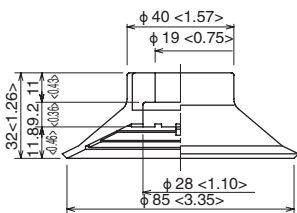

## Dimensions

Unit : mm <inch>

Suction pads

Dimensions

Unit : mm <inch>

PKMG-40-W

PKMG-40T-W

PKMG-50M-W

PKMG-50T-W

PKMG-60-W

PKMG-60T-W

Dimensions

Unit : mm <inch>

PKMG-75-W

PKMG-75T-W

PKMG-85K-W