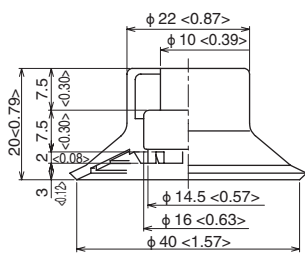

## Applicable fitting table

	How to order	Material					Flat pad															
		50	60	80	80H	110	30	30T	40	40T	50M	50T	60	60T	75	75T	85K	100	100K	100T		
Female screw	TN-PKM-30-M10						○	○	○	○		○										
	TN-PK-100-M10	○	○	○	○	○					○		○	○	○	○	○	○	○	○	○	○
	TN-PK-100-M10F	○	○	○	○	○					○		○	○	○	○	○	○	○	○	○	○
	TN-PK-100-M12	○	○	○	○	○					○		○	○	○	○	○	○	○	○	○	○
	TN-PK-6710	○	○	○	○	○					○		○	○	○	○	○	○	○	○	○	○

## Dimensions

Unit : mm <inch>

Suction pads

Dimensions

Unit : mm <inch>

PKMG-40-W

PKMG-40T-W

PKMG-50M-W

PKMG-50T-W

PKMG-60-W

PKMG-60T-W

Dimensions

Unit : mm <inch>

PKMG-75-W

PKMG-75T-W

PKMG-85K-W