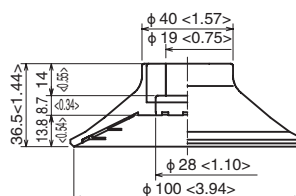

## Applicable fitting table

	How to order	Material					Flat pad															
		50	60	80	80H	110	30	30T	40	40T	50M	50T	60	60T	75	75T	85K	100	100K	100T		
Female screw	TN-PKM-30-M10						○	○	○	○		○										
	TN-PK-100-M10	○	○	○	○	○					○		○	○	○	○	○	○	○	○	○	○
	TN-PK-100-M10F	○	○	○	○	○					○		○	○	○	○	○	○	○	○	○	○
	TN-PK-100-M12	○	○	○	○	○					○		○	○	○	○	○	○	○	○	○	○
	TN-PK-6710	○	○	○	○	○					○		○	○	○	○	○	○	○	○	○	○

## Dimensions

Unit : mm <inch>

Suction pads

Dimensions

Unit : mm <inch>

PKMG-40-W

PKMG-40T-W

PKMG-50M-W

PKMG-50T-W

PKMG-60-W

PKMG-60T-W

Dimensions

Unit : mm <inch>

PKMG-75-W

PKMG-75T-W

PKMG-85K-W

PKMG-100-W

PKMG-100K-W

PKMG-100T-W

Suction pads

Dimensions

Unit : mm <inch>

PKBG-50-W

PKBG-60-W