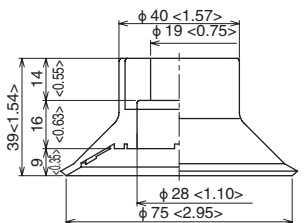

## Dimensions

Unit : mm <inch>

Suction pads

Dimensions

Unit : mm <inch>

PKMG-40-W

PKMG-40T-W

PKMG-50M-W

PKMG-50T-W

PKMG-60-W

PKMG-60T-W

Dimensions

Unit : mm <inch>

PKMG-75-W

PKMG-75T-W

PKMG-85K-W