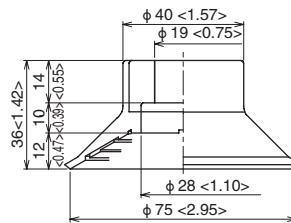

## Dimensions

Unit : mm <inch>

Suction pads

Dimensions

Unit : mm <inch>

PKMG-40-W

PKMG-40T-W

PKMG-50M-W

PKMG-50T-W

PKMG-60-W

PKMG-60T-W

Dimensions

Unit : mm <inch>

PKMG-75-W

PKMG-75T-W

PKMG-85K-W