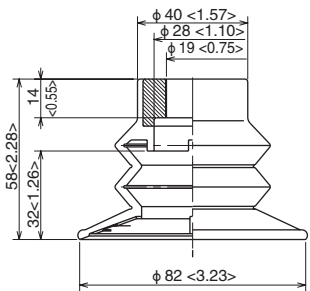

PKBG-80H-W