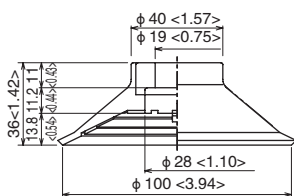

PKMG-100K-W