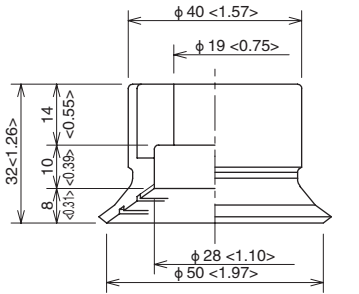

## Applicable fitting table

	How to order	Material					Flat pad															
		50	60	80	80H	110	30	30T	40	40T	50M	50T	60	60T	75	75T	85K	100	100K	100T		
Female screw	TN-PKM-30-M10						○	○	○	○		○										
	TN-PK-100-M10	○	○	○	○	○					○		○	○	○	○	○	○	○	○	○	○
	TN-PK-100-M10F	○	○	○	○	○					○		○	○	○	○	○	○	○	○	○	○
	TN-PK-100-M12	○	○	○	○	○					○		○	○	○	○	○	○	○	○	○	○
	TN-PK-6710	○	○	○	○	○					○		○	○	○	○	○	○	○	○	○	○

## Dimensions

Unit : mm <inch>

Suction pads

Dimensions

Unit : mm <inch>

PKMG-40-W

PKMG-40T-W

PKMG-50M-W

PKMG-50T-W

PKMG-60-W

PKMG-60T-W

Dimensions

Unit : mm <inch>

PKMG-75-W

PKMG-75T-W

PKMG-85K-W