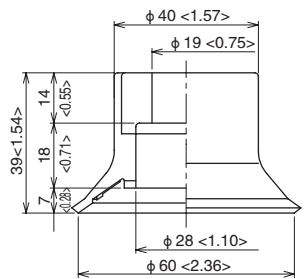

## Applicable fitting table

	How to order	Material					Flat pad															
		50	60	80	80H	110	30	30T	40	40T	50M	50T	60	60T	75	75T	85K	100	100K	100T		
Female screw	TN-PKM-30-M10						○	○	○	○		○										
	TN-PK-100-M10	○	○	○	○	○					○		○	○	○	○	○	○	○	○	○	○
	TN-PK-100-M10F	○	○	○	○	○					○		○	○	○	○	○	○	○	○	○	○
	TN-PK-100-M12	○	○	○	○	○					○		○	○	○	○	○	○	○	○	○	○
	TN-PK-6710	○	○	○	○	○					○		○	○	○	○	○	○	○	○	○	○

## Dimensions

Unit : mm <inch>

Suction pads

Dimensions

Unit : mm <inch>

PKMG-40-W

PKMG-40T-W

PKMG-50M-W

PKMG-50T-W

PKMG-60-W

PKMG-60T-W

Dimensions

Unit : mm <inch>

PKMG-75-W

PKMG-75T-W

PKMG-85K-W