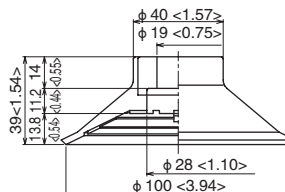

## Dimensions

Unit : mm <inch>

Suction pads

Dimensions

Unit : mm <inch>

PKMG-40-W

PKMG-40T-W

PKMG-50M-W

PKMG-50T-W

PKMG-60-W

PKMG-60T-W

Dimensions

Unit : mm <inch>

PKMG-75-W

PKMG-75T-W

PKMG-85K-W