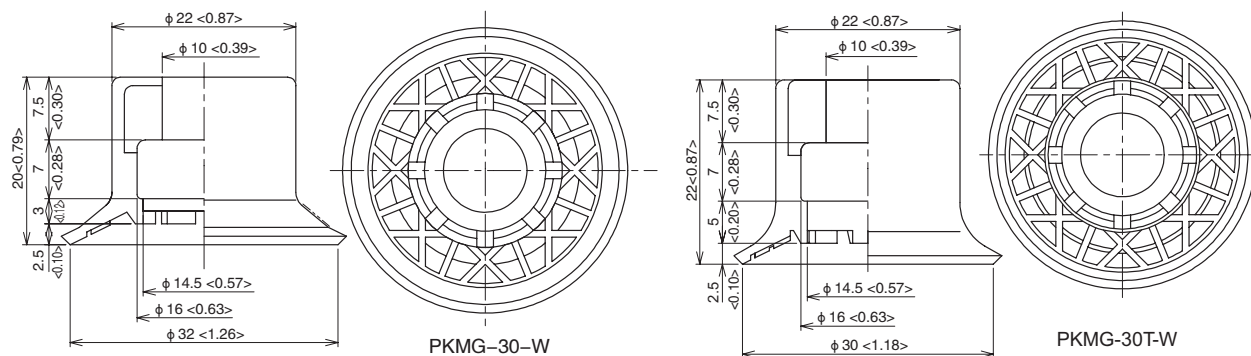

## Applicable fitting table

	How to order	Material					Flat pad															
		50	60	80	80H	110	30	30T	40	40T	50M	50T	60	60T	75	75T	85K	100	100K	100T		
Female screw	TN-PKM-30-M10						○	○	○	○		○										
	TN-PK-100-M10	○	○	○	○	○					○		○	○	○	○	○	○	○	○	○	○
	TN-PK-100-M10F	○	○	○	○	○					○		○	○	○	○	○	○	○	○	○	○
	TN-PK-100-M12	○	○	○	○	○					○		○	○	○	○	○	○	○	○	○	○
	TN-PK-6710	○	○	○	○	○					○		○	○	○	○	○	○	○	○	○	○

## Dimensions

Unit : mm <inch>

Suction pads

Dimensions

Unit : mm <inch>

PKMG-40-W

PKMG-40T-W

PKMG-50M-W