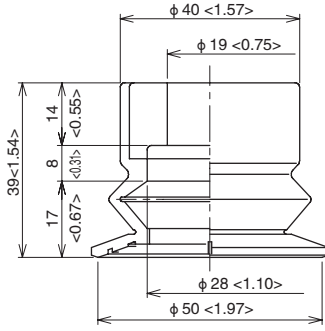

## Applicable fitting table

	How to order	Material					Flat pad															
		50	60	80	80H	110	30	30T	40	40T	50M	50T	60	60T	75	75T	85K	100	100K	100T		
Female screw	TN-PKM-30-M10						○	○	○	○		○										
	TN-PK-100-M10	○	○	○	○	○					○		○	○	○	○	○	○	○	○	○	○
	TN-PK-100-M10F	○	○	○	○	○					○		○	○	○	○	○	○	○	○	○	○
	TN-PK-100-M12	○	○	○	○	○					○		○	○	○	○	○	○	○	○	○	○
	TN-PK-6710	○	○	○	○	○					○		○	○	○	○	○	○	○	○	○	○

## Dimensions

Unit : mm <inch>

Suction pads

Dimensions

Unit : mm <inch>

PKMG-40-W

PKMG-40T-W

PKMG-50M-W

PKMG-50T-W

PKMG-60-W

PKMG-60T-W

Dimensions

Unit : mm <inch>

PKMG-75-W

PKMG-75T-W

PKMG-85K-W

PKMG-100-W

PKMG-100K-W

PKMG-100T-W

Suction pads

Dimensions

Unit : mm <inch>

PKBG-50-W

PKBG-60-W