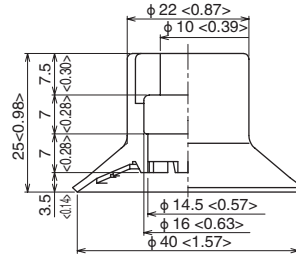

## Applicable fitting table

	How to order	Material					Flat pad															
		50	60	80	80H	110	30	30T	40	40T	50M	50T	60	60T	75	75T	85K	100	100K	100T		
Female screw	TN-PKM-30-M10						○	○	○	○		○										
	TN-PK-100-M10	○	○	○	○	○					○		○	○	○	○	○	○	○	○	○	○
	TN-PK-100-M10F	○	○	○	○	○					○		○	○	○	○	○	○	○	○	○	○
	TN-PK-100-M12	○	○	○	○	○					○		○	○	○	○	○	○	○	○	○	○
	TN-PK-6710	○	○	○	○	○					○		○	○	○	○	○	○	○	○	○	○

## Dimensions

Unit : mm <inch>

Suction pads

Dimensions

Unit : mm <inch>

PKMG-40-W

PKMG-40T-W

PKMG-50M-W

PKMG-50T-W

PKMG-60-W

PKMG-60T-W

Dimensions

Unit : mm <inch>

PKMG-75-W

PKMG-75T-W

PKMG-85K-W