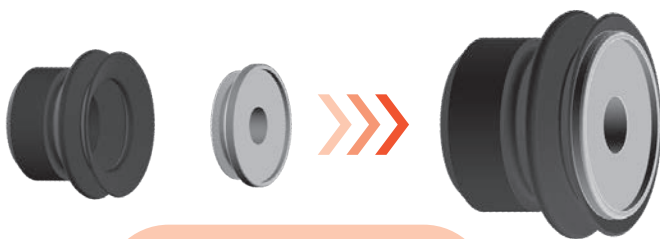

PJGパッドに取り付けて使用する専用アタッチメントで
ゴム製パッドのワークへの張付き、跡付きを防止!

ワンタッチで
じゃばらパッド(PJGシリーズ)の
じゃばら部分に簡単装着

材質はPEEK、POM、SUSの選択が可能

形式番号

CORE - 06 - S3

①

②

①適用パッド

記号	適用パッド
06	PJG-6
08	PJG-8
10	PJG-10
15	PJG-15
20	PJG-20
25	PJG-25
30	PJG-30

②材質

記号	材質
S3	SUS303
PO	POM
PE	PEEK

外形寸法図

(mm)

真空パッド
2段じゃばらパッド

02
Suction Cup

- PA
- PB
- PC
- PCD
- PD
- PF
- PFO
- PH
- PJ
- CORE**
- PK2
- PK2B
- PK2L
- PL
- PN
- PN-B
- PP
- PQ
- PR
- PU
- PW
- RA
- SM
- TN