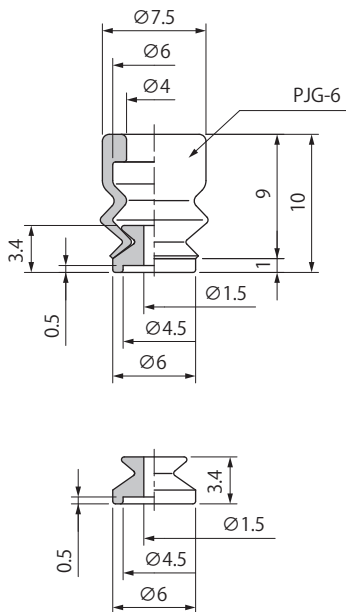

記号	適用パッド
06	PJG-6
08	PJG-8
10	PJG-10
15	PJG-15
20	PJG-20
25	PJG-25
30	PJG-30

②材質

記号	材質
S3	SUS303
PO	POM
PE	PEEK

外形寸法図

(mm)

真空パッド
2段じゃばらパッド

02
Suction Cup

- PA
- PB
- PC
- PCD
- PD
- PF
- PFO
- PH
- PJ
- CORE**
- PK2
- PK2B
- PK2L
- PL
- PN
- PN-B
- PP
- PQ
- PR
- PU
- PW
- RA
- SM
- TN

CORE-06

CORE-08

CORE-10

CORE-15

CORE-20

パッド質量表

(g)

形式\材質	S3	PO	PE
CORE-06	0.4	0.1	0.1
CORE-08	0.9	0.2	0.1
CORE-10	0.7	0.1	0.1
CORE-15	1.9	0.3	0.3
CORE-20	4.3	0.8	0.7

記号	材質
S3	SUS303
PO	POM
PE	PEEK

外形寸法図

(mm)

CORE-25

CORE-30

CORE-35

CORE-40

パッド質量表

(g)

形式\材質	S3	PO	PE
CORE-25	7.9	1.4	1.3
CORE-30	9.0	1.6	1.5
CORE-35	19.9	3.5	3.3
CORE-40	28.1	5.0	4.7

記号	材質
S3	SUS303
PO	POM
PE	PEEK

外形寸法図

(mm)

CORE-50

CORE-60

CORE-70