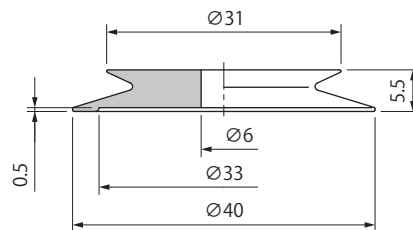

CORE-06

CORE-08

CORE-10

CORE-15

CORE-20

パッド質量表

(g)

形式\材質	S3	PO	PE
CORE-06	0.4	0.1	0.1
CORE-08	0.9	0.2	0.1
CORE-10	0.7	0.1	0.1
CORE-15	1.9	0.3	0.3
CORE-20	4.3	0.8	0.7

記号	材質
S3	SUS303
PO	POM
PE	PEEK

外形寸法図

(mm)

CORE-25

CORE-30

CORE-35

CORE-40

パッド質量表

(g)

形式\材質	S3	PO	PE
CORE-25	7.9	1.4	1.3
CORE-30	9.0	1.6	1.5
CORE-35	19.9	3.5	3.3
CORE-40	28.1	5.0	4.7

記号	材質
S3	SUS303
PO	POM
PE	PEEK

外形寸法図

(mm)

CORE-50

CORE-60

CORE-70