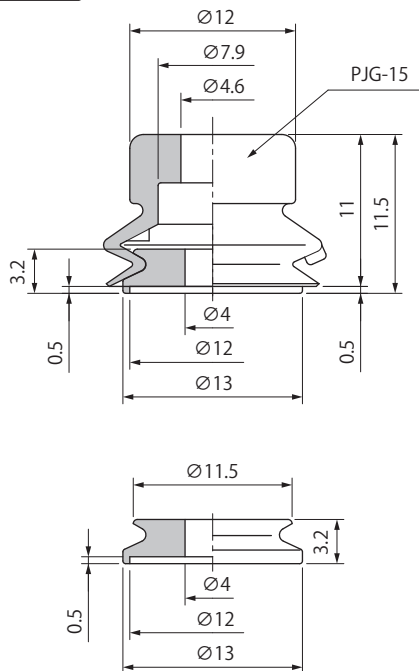

記号	適用パッド
06	PJG-6
08	PJG-8
10	PJG-10
15	PJG-15
20	PJG-20
25	PJG-25
30	PJG-30

②材質

記号	材質
S3	SUS303
PO	POM
PE	PEEK

外形寸法図

(mm)

真空パッド
2段じゃばらパッド

02
Suction Cup

- PA
- PB
- PC
- PCD
- PD
- PF
- PFO
- PH
- PJ
- CORE**
- PK2
- PK2B
- PK2L
- PL
- PN
- PN-B
- PP
- PQ
- PR
- PU
- PW
- RA
- SM
- TN

CORE-06

CORE-08

CORE-10

CORE-15

CORE-20

パッド質量表

(g)

形式\材質	S3	PO	PE
CORE-06	0.4	0.1	0.1
CORE-08	0.9	0.2	0.1
CORE-10	0.7	0.1	0.1
CORE-15	1.9	0.3	0.3
CORE-20	4.3	0.8	0.7

記号	材質
S3	SUS303
PO	POM
PE	PEEK

外形寸法図

(mm)

CORE-25

CORE-30

CORE-35

CORE-40

パッド質量表

(g)

形式\材質	S3	PO	PE
CORE-25	7.9	1.4	1.3
CORE-30	9.0	1.6	1.5
CORE-35	19.9	3.5	3.3
CORE-40	28.1	5.0	4.7

記号	材質
S3	SUS303
PO	POM
PE	PEEK

外形寸法図

(mm)

CORE-50

CORE-60

CORE-70