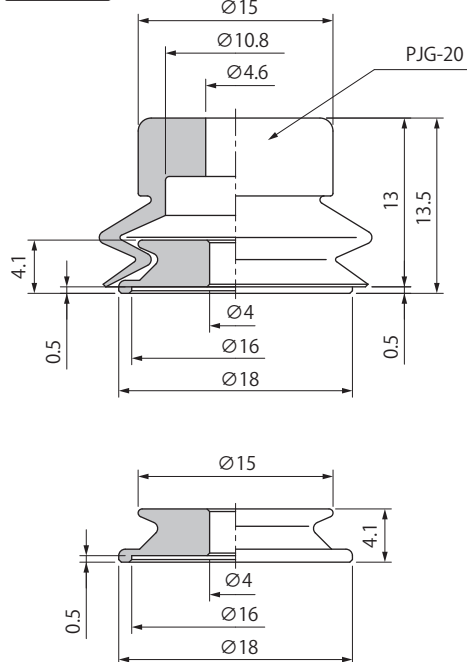

記号	適用パッド
06	PJG-6
08	PJG-8
10	PJG-10
15	PJG-15
20	PJG-20
25	PJG-25
30	PJG-30

②材質

記号	材質
S3	SUS303
PO	POM
PE	PEEK

外形寸法図

(mm)

真空パッド
2段じゃばらパッド

02
Suction Cup

- PA
- PB
- PC
- PCD
- PD
- PF
- PFO
- PH
- PJ
- CORE**
- PK2
- PK2B
- PK2L
- PL
- PN
- PN-B
- PP
- PQ
- PR
- PU
- PW
- RA
- SM
- TN

CORE-06

CORE-08

CORE-10

CORE-15

CORE-20

パッド質量表

(g)

形式\材質	S3	PO	PE
CORE-06	0.4	0.1	0.1
CORE-08	0.9	0.2	0.1
CORE-10	0.7	0.1	0.1
CORE-15	1.9	0.3	0.3
CORE-20	4.3	0.8	0.7

記号	材質
S3	SUS303
PO	POM
PE	PEEK

外形寸法図

(mm)

CORE-25

CORE-30

CORE-35

CORE-40

パッド質量表

(g)

形式\材質	S3	PO	PE
CORE-25	7.9	1.4	1.3
CORE-30	9.0	1.6	1.5
CORE-35	19.9	3.5	3.3
CORE-40	28.1	5.0	4.7

記号	材質
S3	SUS303
PO	POM
PE	PEEK

外形寸法図

(mm)

CORE-50

CORE-60

CORE-70