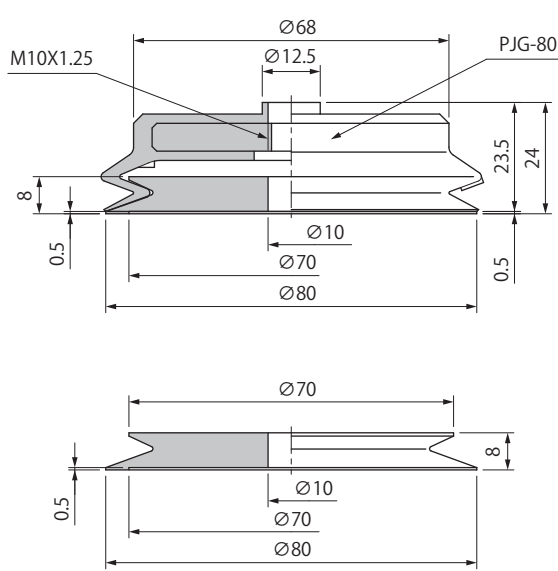

CORE-06

CORE-08

CORE-10

CORE-15

CORE-20

パッド質量表

(g)

形式\材質	S3	PO	PE
CORE-06	0.4	0.1	0.1
CORE-08	0.9	0.2	0.1
CORE-10	0.7	0.1	0.1
CORE-15	1.9	0.3	0.3
CORE-20	4.3	0.8	0.7

記号	材質
S3	SUS303
PO	POM
PE	PEEK

外形寸法図

(mm)

CORE-25

CORE-30

CORE-35

CORE-40

パッド質量表

(g)

形式\材質	S3	PO	PE
CORE-25	7.9	1.4	1.3
CORE-30	9.0	1.6	1.5
CORE-35	19.9	3.5	3.3
CORE-40	28.1	5.0	4.7

記号	材質
S3	SUS303
PO	POM
PE	PEEK

外形寸法図

(mm)

CORE-50

CORE-60

CORE-70

CORE-80

パッド質量表

(g)

形式\材質	S3	PO	PE
CORE-50	46.9	8.3	7.8
CORE-60	81.6	14.5	13.6
CORE-70	151.1	26.9	25.2
CORE-80	213.2	37.9	35.5

記号	材質
S3	SUS303
PO	POM
PE	PEEK