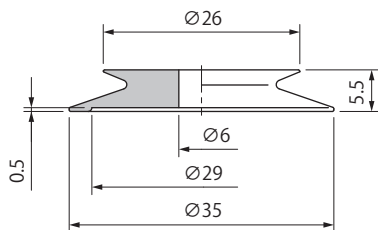

CORE-06

CORE-08

CORE-10

CORE-15

CORE-20

パッド質量表

(g)

形式\材質	S3	PO	PE
CORE-06	0.4	0.1	0.1
CORE-08	0.9	0.2	0.1
CORE-10	0.7	0.1	0.1
CORE-15	1.9	0.3	0.3
CORE-20	4.3	0.8	0.7

記号	材質
S3	SUS303
PO	POM
PE	PEEK

外形寸法図

(mm)

CORE-25

CORE-30

CORE-35

CORE-40

パッド質量表

(g)

形式\材質	S3	PO	PE
CORE-25	7.9	1.4	1.3
CORE-30	9.0	1.6	1.5
CORE-35	19.9	3.5	3.3
CORE-40	28.1	5.0	4.7

記号	材質
S3	SUS303
PO	POM
PE	PEEK

外形寸法図

(mm)

CORE-50

CORE-60

CORE-70