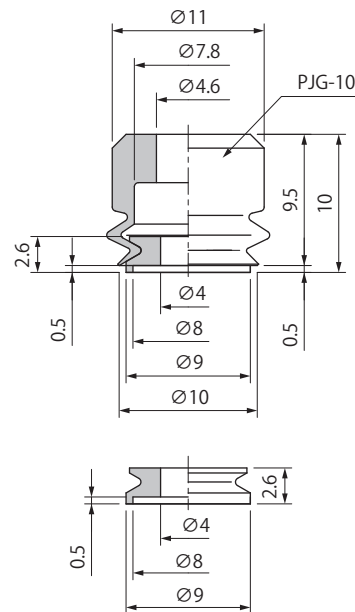

記号	適用パッド
06	PJG-6
08	PJG-8
10	PJG-10
15	PJG-15
20	PJG-20
25	PJG-25
30	PJG-30

②材質

記号	材質
S3	SUS303
PO	POM
PE	PEEK

外形寸法図

(mm)

真空パッド
2段じゃばらパッド

02
Suction Cup

- PA
- PB
- PC
- PCD
- PD
- PF
- PFO
- PH
- PJ
- CORE**
- PK2
- PK2B
- PK2L
- PL
- PN
- PN-B
- PP
- PQ
- PR
- PU
- PW
- RA
- SM
- TN

CORE-06

CORE-08

CORE-10

CORE-15

CORE-20

パッド質量表

(g)

形式\材質	S3	PO	PE
CORE-06	0.4	0.1	0.1
CORE-08	0.9	0.2	0.1
CORE-10	0.7	0.1	0.1
CORE-15	1.9	0.3	0.3
CORE-20	4.3	0.8	0.7

記号	材質
S3	SUS303
PO	POM
PE	PEEK

外形寸法図

(mm)

CORE-25

CORE-30

CORE-35

CORE-40

パッド質量表

(g)

形式\材質	S3	PO	PE
CORE-25	7.9	1.4	1.3
CORE-30	9.0	1.6	1.5
CORE-35	19.9	3.5	3.3
CORE-40	28.1	5.0	4.7

記号	材質
S3	SUS303
PO	POM
PE	PEEK

外形寸法図

(mm)

CORE-50

CORE-60

CORE-70