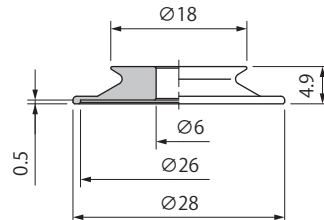

CORE-06

CORE-08

CORE-10

CORE-15

CORE-20

パッド質量表

(g)

形式\材質	S3	PO	PE
CORE-06	0.4	0.1	0.1
CORE-08	0.9	0.2	0.1
CORE-10	0.7	0.1	0.1
CORE-15	1.9	0.3	0.3
CORE-20	4.3	0.8	0.7

記号	材質
S3	SUS303
PO	POM
PE	PEEK

外形寸法図

(mm)

CORE-25

CORE-30

CORE-35

CORE-40

パッド質量表

(g)

形式\材質	S3	PO	PE
CORE-25	7.9	1.4	1.3
CORE-30	9.0	1.6	1.5
CORE-35	19.9	3.5	3.3
CORE-40	28.1	5.0	4.7

記号	材質
S3	SUS303
PO	POM
PE	PEEK

外形寸法図

(mm)

CORE-50

CORE-60

CORE-70