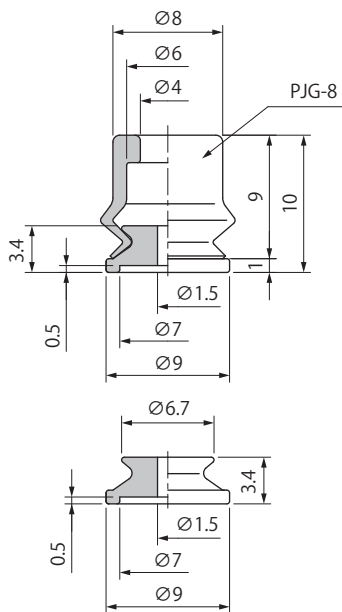

記号	適用パッド
06	PJG-6
08	PJG-8
10	PJG-10
15	PJG-15
20	PJG-20
25	PJG-25
30	PJG-30

②材質

記号	材質
S3	SUS303
PO	POM
PE	PEEK

外形寸法図

(mm)

真空パッド
2段じゃばらパッド

02
Suction Cup

- PA
- PB
- PC
- PCD
- PD
- PF
- PFO
- PH
- PJ
- CORE**
- PK2
- PK2B
- PK2L
- PL
- PN
- PN-B
- PP
- PQ
- PR
- PU
- PW
- RA
- SM
- TN

CORE-06

CORE-08

CORE-10

CORE-15

CORE-20

パッド質量表

(g)

形式\材質	S3	PO	PE
CORE-06	0.4	0.1	0.1
CORE-08	0.9	0.2	0.1
CORE-10	0.7	0.1	0.1
CORE-15	1.9	0.3	0.3
CORE-20	4.3	0.8	0.7

記号	材質
S3	SUS303
PO	POM
PE	PEEK

外形寸法図

(mm)

CORE-25

CORE-30

CORE-35

CORE-40

パッド質量表

(g)

形式\材質	S3	PO	PE
CORE-25	7.9	1.4	1.3
CORE-30	9.0	1.6	1.5
CORE-35	19.9	3.5	3.3
CORE-40	28.1	5.0	4.7

記号	材質
S3	SUS303
PO	POM
PE	PEEK

外形寸法図

(mm)

CORE-50

CORE-60

CORE-70