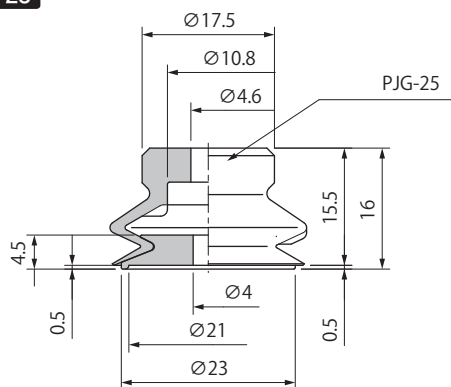

記号	適用パッド
06	PJG-6
08	PJG-8
10	PJG-10
15	PJG-15
20	PJG-20
25	PJG-25
30	PJG-30

②材質

記号	材質
S3	SUS303
PO	POM
PE	PEEK

外形寸法図

(mm)

真空パッド
2段じゃばらパッド

02
Suction Cup

- PA
- PB
- PC
- PCD
- PD
- PF
- PFO
- PH
- PJ
- CORE**
- PK2
- PK2B
- PK2L
- PL
- PN
- PN-B
- PP
- PQ
- PR
- PU
- PW
- RA
- SM
- TN

CORE-06

CORE-08

CORE-10

CORE-15

CORE-20

パッド質量表

(g)

形式\材質	S3	PO	PE
CORE-06	0.4	0.1	0.1
CORE-08	0.9	0.2	0.1
CORE-10	0.7	0.1	0.1
CORE-15	1.9	0.3	0.3
CORE-20	4.3	0.8	0.7

記号	材質
S3	SUS303
PO	POM
PE	PEEK

外形寸法図

(mm)

CORE-25

CORE-30

CORE-35

CORE-40

パッド質量表

(g)

形式\材質	S3	PO	PE
CORE-25	7.9	1.4	1.3
CORE-30	9.0	1.6	1.5
CORE-35	19.9	3.5	3.3
CORE-40	28.1	5.0	4.7

記号	材質
S3	SUS303
PO	POM
PE	PEEK

外形寸法図

(mm)

CORE-50

CORE-60

CORE-70