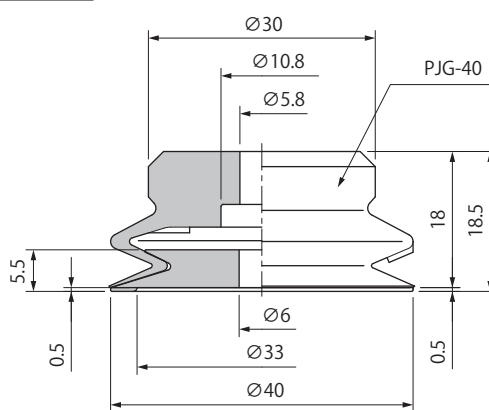

CORE-06

CORE-08

CORE-10

CORE-15

CORE-20

パッド質量表

(g)

形式\材質	S3	PO	PE
CORE-06	0.4	0.1	0.1
CORE-08	0.9	0.2	0.1
CORE-10	0.7	0.1	0.1
CORE-15	1.9	0.3	0.3
CORE-20	4.3	0.8	0.7

記号	材質
S3	SUS303
PO	POM
PE	PEEK

外形寸法図

(mm)

CORE-25

CORE-30

CORE-35

CORE-40

パッド質量表

(g)

形式\材質	S3	PO	PE
CORE-25	7.9	1.4	1.3
CORE-30	9.0	1.6	1.5
CORE-35	19.9	3.5	3.3
CORE-40	28.1	5.0	4.7

記号	材質
S3	SUS303
PO	POM
PE	PEEK

外形寸法図

(mm)

CORE-50

CORE-60

CORE-70