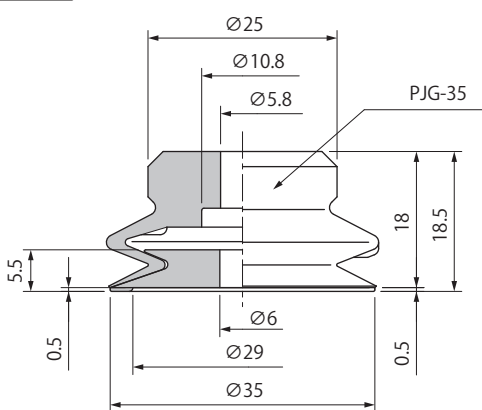

CORE-06

CORE-08

CORE-10

CORE-15

CORE-20

パッド質量表

(g)

形式\材質	S3	PO	PE
CORE-06	0.4	0.1	0.1
CORE-08	0.9	0.2	0.1
CORE-10	0.7	0.1	0.1
CORE-15	1.9	0.3	0.3
CORE-20	4.3	0.8	0.7

記号	材質
S3	SUS303
PO	POM
PE	PEEK

外形寸法図

(mm)

CORE-25

CORE-30

CORE-35

CORE-40

パッド質量表

(g)

形式\材質	S3	PO	PE
CORE-25	7.9	1.4	1.3
CORE-30	9.0	1.6	1.5
CORE-35	19.9	3.5	3.3
CORE-40	28.1	5.0	4.7

記号	材質
S3	SUS303
PO	POM
PE	PEEK

外形寸法図

(mm)

CORE-50

CORE-60

CORE-70