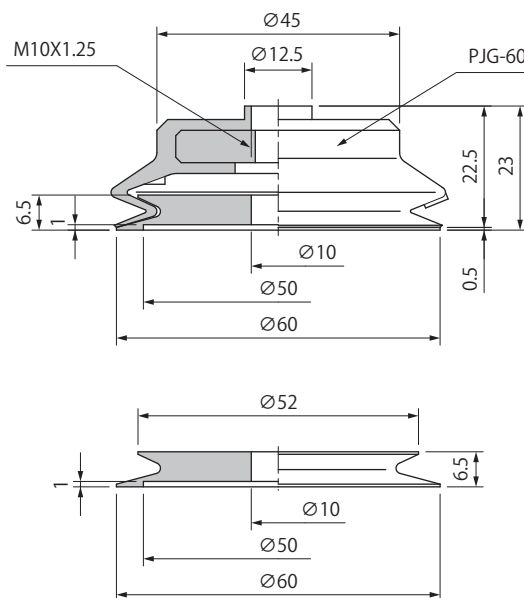

CORE-06

CORE-08

CORE-10

CORE-15

CORE-20

パッド質量表

(g)

形式\材質	S3	PO	PE
CORE-06	0.4	0.1	0.1
CORE-08	0.9	0.2	0.1
CORE-10	0.7	0.1	0.1
CORE-15	1.9	0.3	0.3
CORE-20	4.3	0.8	0.7

記号	材質
S3	SUS303
PO	POM
PE	PEEK

外形寸法図

(mm)

CORE-25

CORE-30

CORE-35

CORE-40

パッド質量表

(g)

形式\材質	S3	PO	PE
CORE-25	7.9	1.4	1.3
CORE-30	9.0	1.6	1.5
CORE-35	19.9	3.5	3.3
CORE-40	28.1	5.0	4.7

記号	材質
S3	SUS303
PO	POM
PE	PEEK

外形寸法図

(mm)

CORE-50

CORE-60

CORE-70

CORE-80

パッド質量表

(g)

形式\材質	S3	PO	PE
CORE-50	46.9	8.3	7.8
CORE-60	81.6	14.5	13.6
CORE-70	151.1	26.9	25.2
CORE-80	213.2	37.9	35.5

記号	材質
S3	SUS303
PO	POM
PE	PEEK