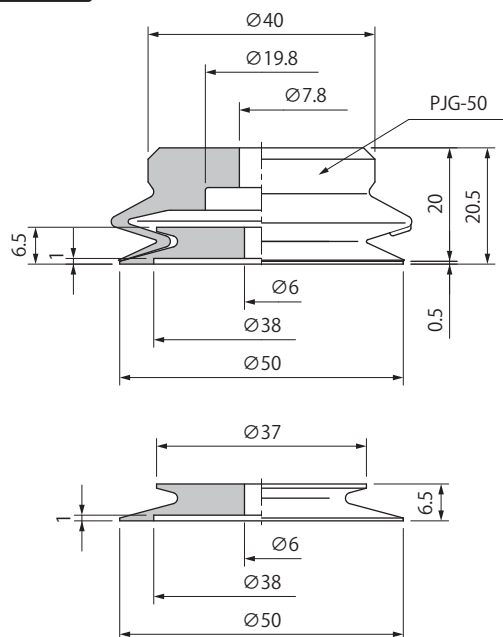

記号	材質
S3	SUS303
PO	POM
PE	PEEK

外形寸法図

(mm)

CORE-25

CORE-30

CORE-35

CORE-40

パッド質量表

(g)

形式\材質	S3	PO	PE
CORE-25	7.9	1.4	1.3
CORE-30	9.0	1.6	1.5
CORE-35	19.9	3.5	3.3
CORE-40	28.1	5.0	4.7

記号	材質
S3	SUS303
PO	POM
PE	PEEK

外形寸法図

(mm)

CORE-50

CORE-60

CORE-70

CORE-80

パッド質量表

(g)

形式\材質	S3	PO	PE
CORE-50	46.9	8.3	7.8
CORE-60	81.6	14.5	13.6
CORE-70	151.1	26.9	25.2
CORE-80	213.2	37.9	35.5

記号	材質
S3	SUS303
PO	POM
PE	PEEK