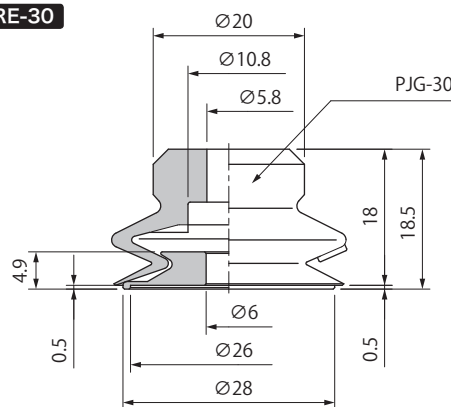

CORE-06

CORE-08

CORE-10

CORE-15

CORE-20

パッド質量表

(g)

形式\材質	S3	PO	PE
CORE-06	0.4	0.1	0.1
CORE-08	0.9	0.2	0.1
CORE-10	0.7	0.1	0.1
CORE-15	1.9	0.3	0.3
CORE-20	4.3	0.8	0.7

記号	材質
S3	SUS303
PO	POM
PE	PEEK

外形寸法図

(mm)

CORE-25

CORE-30

CORE-35

CORE-40

パッド質量表

(g)

形式\材質	S3	PO	PE
CORE-25	7.9	1.4	1.3
CORE-30	9.0	1.6	1.5
CORE-35	19.9	3.5	3.3
CORE-40	28.1	5.0	4.7

記号	材質
S3	SUS303
PO	POM
PE	PEEK

外形寸法図

(mm)

CORE-50

CORE-60

CORE-70

CORE-80

パッド質量表

(g)

形式\材質	S3	PO	PE
CORE-50	46.9	8.3	7.8
CORE-60	81.6	14.5	13.6
CORE-70	151.1	26.9	25.2
CORE-80	213.2	37.9	35.5

記号	材質
S3	SUS303
PO	POM
PE	PEEK