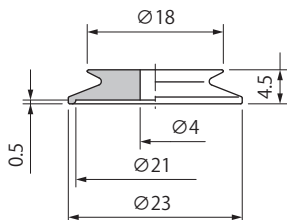

記号	適用パッド
06	PJG-6
08	PJG-8
10	PJG-10
15	PJG-15
20	PJG-20
25	PJG-25
30	PJG-30

②材質

記号	材質
S3	SUS303
PO	POM
PE	PEEK

外形寸法図

(mm)

真空パッド
2段じゃばらパッド

02
Suction Cup

- PA
- PB
- PC
- PCD
- PD
- PF
- PFO
- PH
- PJ
- CORE**
- PK2
- PK2B
- PK2L
- PL
- PN
- PN-B
- PP
- PQ
- PR
- PU
- PW
- RA
- SM
- TN

CORE-06

CORE-08

CORE-10

CORE-15

CORE-20

パッド質量表

(g)

形式\材質	S3	PO	PE
CORE-06	0.4	0.1	0.1
CORE-08	0.9	0.2	0.1
CORE-10	0.7	0.1	0.1
CORE-15	1.9	0.3	0.3
CORE-20	4.3	0.8	0.7

記号	材質
S3	SUS303
PO	POM
PE	PEEK

外形寸法図

(mm)

CORE-25

CORE-30

CORE-35

CORE-40

パッド質量表

(g)

形式\材質	S3	PO	PE
CORE-25	7.9	1.4	1.3
CORE-30	9.0	1.6	1.5
CORE-35	19.9	3.5	3.3
CORE-40	28.1	5.0	4.7

記号	材質
S3	SUS303
PO	POM
PE	PEEK

外形寸法図

(mm)

CORE-50

CORE-60

CORE-70