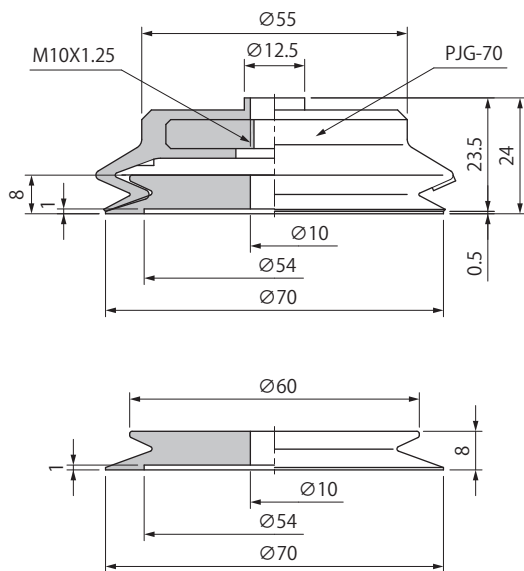

CORE-06

CORE-08

CORE-10

CORE-15

CORE-20

パッド質量表

(g)

形式\材質	S3	PO	PE
CORE-06	0.4	0.1	0.1
CORE-08	0.9	0.2	0.1
CORE-10	0.7	0.1	0.1
CORE-15	1.9	0.3	0.3
CORE-20	4.3	0.8	0.7

記号	材質
S3	SUS303
PO	POM
PE	PEEK

外形寸法図

(mm)

CORE-25

CORE-30

CORE-35

CORE-40

パッド質量表

(g)

形式\材質	S3	PO	PE
CORE-25	7.9	1.4	1.3
CORE-30	9.0	1.6	1.5
CORE-35	19.9	3.5	3.3
CORE-40	28.1	5.0	4.7

記号	材質
S3	SUS303
PO	POM
PE	PEEK

外形寸法図

(mm)

CORE-50

CORE-60

CORE-70

CORE-80

パッド質量表

(g)

形式\材質	S3	PO	PE
CORE-50	46.9	8.3	7.8
CORE-60	81.6	14.5	13.6
CORE-70	151.1	26.9	25.2
CORE-80	213.2	37.9	35.5

記号	材質
S3	SUS303
PO	POM
PE	PEEK